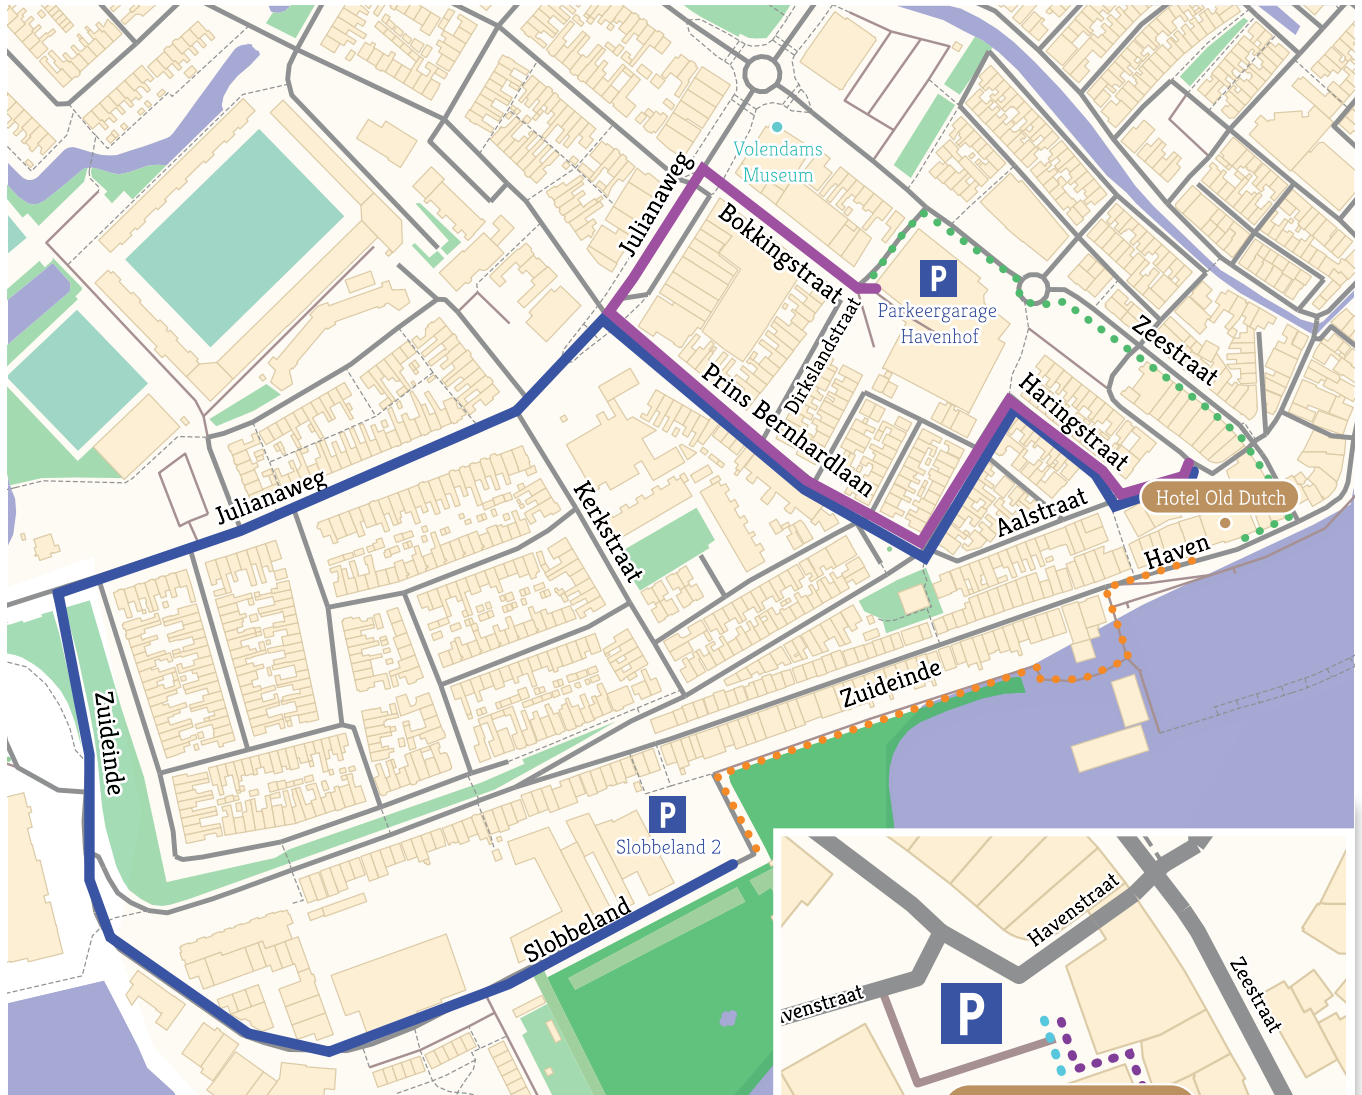

Parken Hotel Old Dutch

Slobbeland 2 Parkplatz

-  Parkroute Hotel Old Dutch
→ Slobbeland 2 Parkplatz
-  Wanderroute Parkeerplaats Slobbeland 2
→ Hotel Old Dutch

Havenhof Parkhaus

-  Parkroute Hotel Old Dutch
→ Havenhof Parkhaus
-  Wanderroute Havenhof Parkhaus
→ Hotel Old Dutch

Hintereingang Havenstraat 2

-  Zugang nur über den Hintereingang
mit Pass möglich.
-  Eingang an der Vorderseite des Hotels.